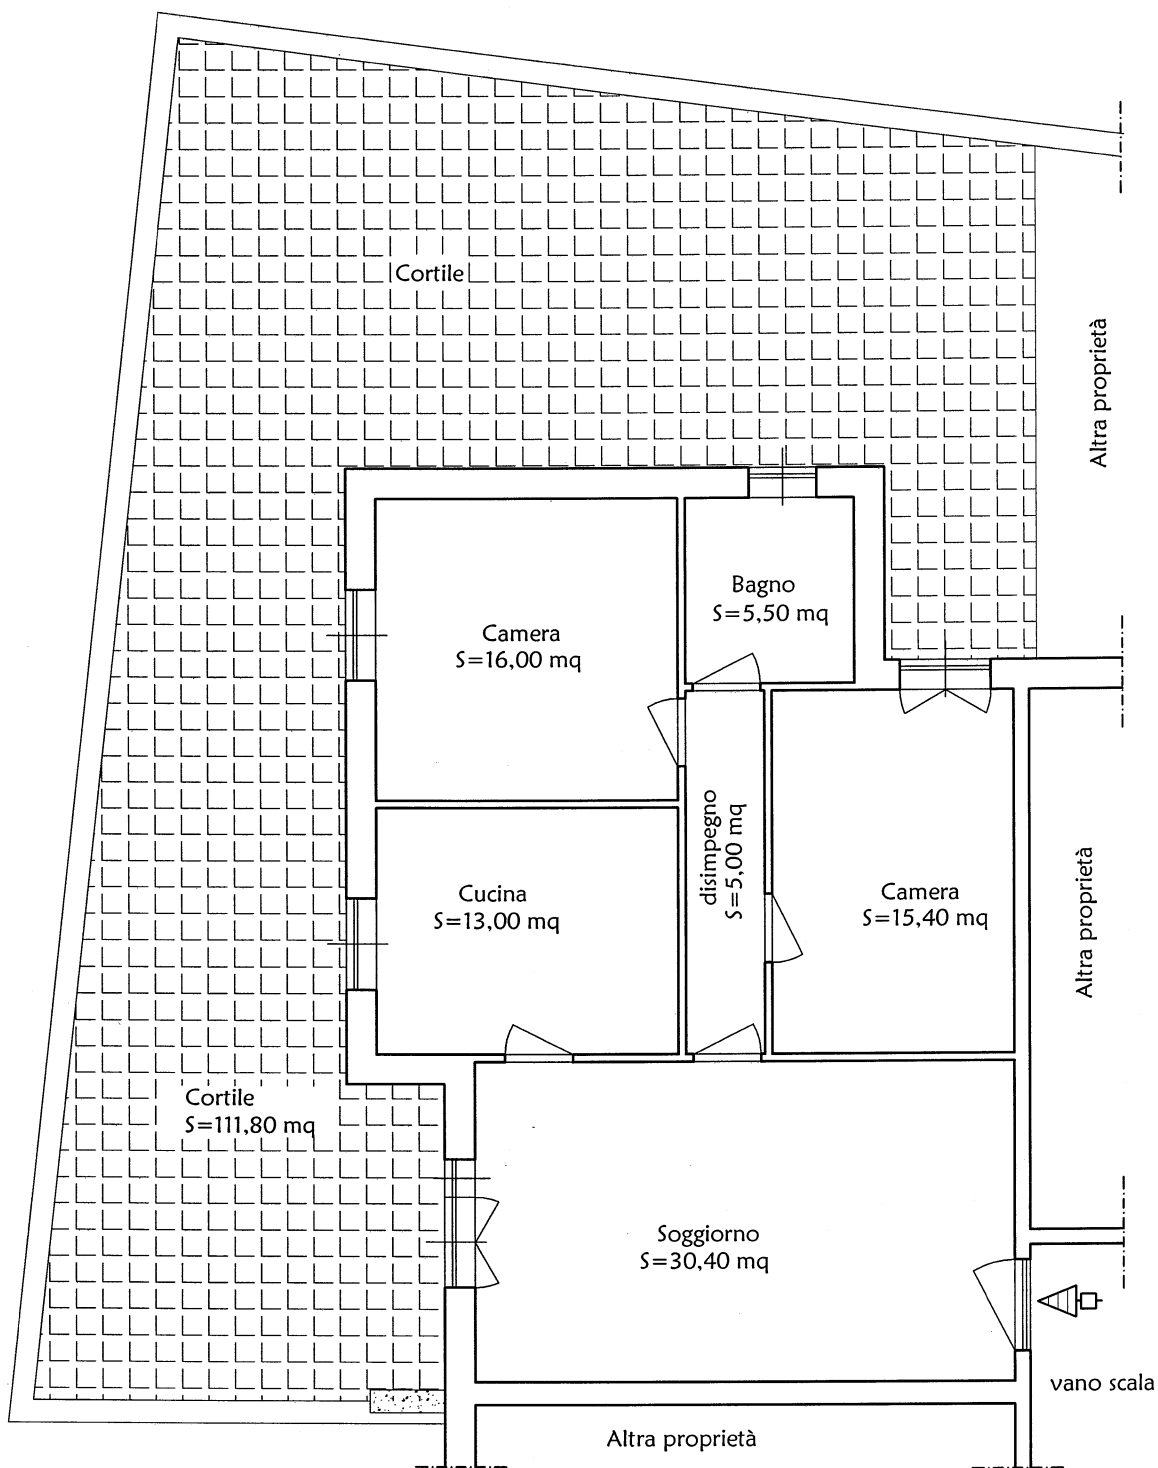

PIANTA PRIMO PIANO

H = 2.80 m

Rapp. 1:100

PIANTA AUTORIMESSA

H = 2.50 m

Rapp. 1:100